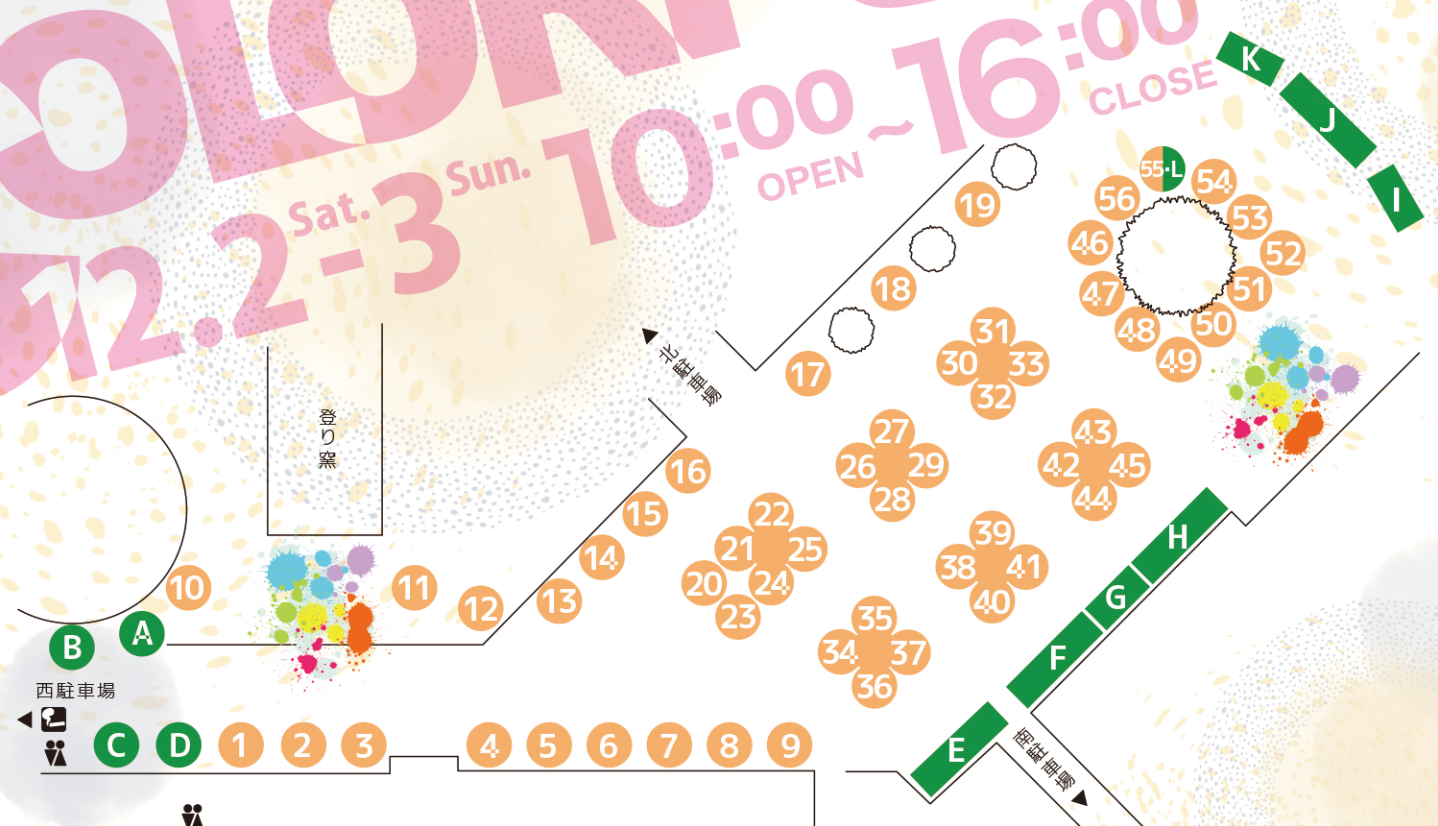

COLORFUL

12.2-3 Sat. Sun.

10:00 ~ 16:00
OPEN CLOSE

- | | | |
|---|---|---|
| <ul style="list-style-type: none"> 1. fleurage Y-CHI 2. KEI * KEI 3. lollipop cowboy 4. たかほりひろこ 5. Lupinus 6. あこ 7. 桶かつ 8. 小梅のちゃんちゃんこ 9. 刺し子の襪 10. A-rue 11. Studio momotan 12. KDkid's(2日のみ) 13. 帽子屋 "High-toA-Ree" 14. つきねこ裁縫店 15. artesano LUZ 16. T&Aria 17. n.beige 18. 一閑張り工房ひろこさん家 19. ぼらがま工房 20. yutebeutel(2日のみ) 21. のんびりぽっこ広場 22. siroiro 23. ブミ虫(2日のみ) Calico(3日のみ) 24. ASOVIVA(2日のみ) うめこ屋(3日のみ) | <ul style="list-style-type: none"> 25. 紀代衛門 26. nico.nico & Nisamu(2日のみ) ♡Rii♡(3日のみ) 27. Ichico 28. caca-make(2日のみ) SUN98(3日のみ) 29. BIZARRE.B.Works 30. socks&cats Mya-zuki 31. *-ita*の小屋(2日のみ) A's LEATHER-CRAFT(3日のみ) 32. goodies 33. makijack 34. たんすのこやし☆(2日のみ) チビネリコウボウ(3日のみ) 35. 渡邊工房・8ten_ya 36. Bonnie-Leaf 37. HICORIART 38. HaruRi 39. TsuruLeather(2日のみ) harumakirobin、makanaori(3日のみ) 40. Han★naH 41. tamtamDANK 42. TUNAGARI(2日のみ) 手作りCoCO(3日のみ) 43. ポチの庭 44. wood work toto 45. kohicafe&pinna | <ul style="list-style-type: none"> 46. kokorone. 47. morico 48. BORN*HAND 49. レザークラフト廣 50. kurikuri.garden 51. 木工やまぼうし 52. 豆猫柳雑貨店 53. 工房ピアンカ 54. e.. 55. Sesame Stone(2日のみ) 56. narumi <p>FOOD</p> <ul style="list-style-type: none"> A. まめくるみ B. ハチバス (2日のみ) パン&菓子工房くれよん (3日のみ) C. オムライスの店 とら吉 D. はんな-KITCHEN- E. Chronic Burger F. HAO G. 笠間茶屋 H. Baigetsu Café I. SWEET JOKERS CAFE J. IROtoridori(2日のみ) LAKI LAKI(3日のみ) K. ノマデリ L. PASTICCERIA FARINA(3日のみ) <p>🏠 ワークショップを開催する店舗です</p> |
|---|---|---|